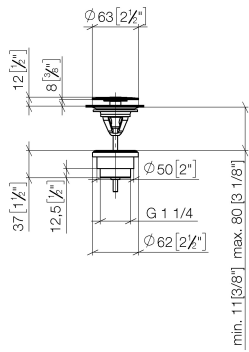

Ablaufgarnitur ohne Druckverschluss 1 1/4" - Schwarz matt

IMO

10 126 970

Nur für Becken ohne Überlauf geeignet.

10 126 970

mm [inches]

10 126 970

Ersatzteile für die
anderen
Oberflächenvarianten
finden Sie hier:
Chrom

Ersatzteilstückliste

Nr.	Artikelnummer	Benennung	Verbaumenge	Lieferzeit
1	09 31 20 097-33	Stopfen	1	30
2	09 30 30 179 90	Schraube	1	2
3	09 11 01 038-33	Kelch	1	30
4	09 14 05 061 90	Dichtung	1	2
5	09 14 03 153 90	Dichtung	1	2
6	09 11 10 156-33	Anschluss	1	60