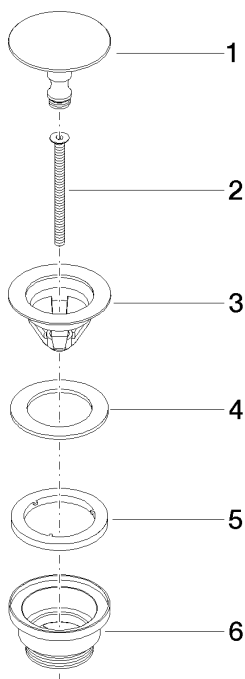

10 126 970

Passt zu: IMO, LULU, MADISON, MEM,
TARA, CL.1, LISSÉ, VAIA, META, CYO

	Schwarz matt	10 126 970-33
	Chrom	10 126 970-00
	Platin gebürstet	10 126 970-06
	Platin	10 126 970-08
	Messing (23kt Gold)	10 126 970-09
	Dark Chrome	10 126 970-19
	Light Gold	10 126 970-26
	Light Gold gebürstet	10 126 970-27
	Messing gebürstet (23kt Gold)	10 126 970-28
	Bronze gebürstet	10 126 970-42
	Champagne gebürstet (22kt Gold)	10 126 970-46
	Champagne (22kt Gold)	10 126 970-47
	Chrom gebürstet	10 126 970-93
	Dark Platin gebürstet	10 126 970-99

Ablaufgarnitur ohne Druckverschluss 1 1/4" - Schwarz matt

IMO

10 126 970

Nur für Becken ohne Überlauf geeignet.

10 126 970

mm [inches]

10 126 970

Ersatzteile für die
anderen
Oberflächenvarianten
finden Sie hier:
Chrom

Ersatzteilstückliste

Nr.	Artikelnummer	Benennung	Verbaumenge	Lieferzeit
1	09 31 20 097-33	Stopfen	1	30
2	09 30 30 179 90	Schraube	1	2
3	09 11 01 038-33	Kelch	1	30
4	09 14 05 061 90	Dichtung	1	2
5	09 14 03 153 90	Dichtung	1	2
6	09 11 10 156-33	Anschluss	1	60